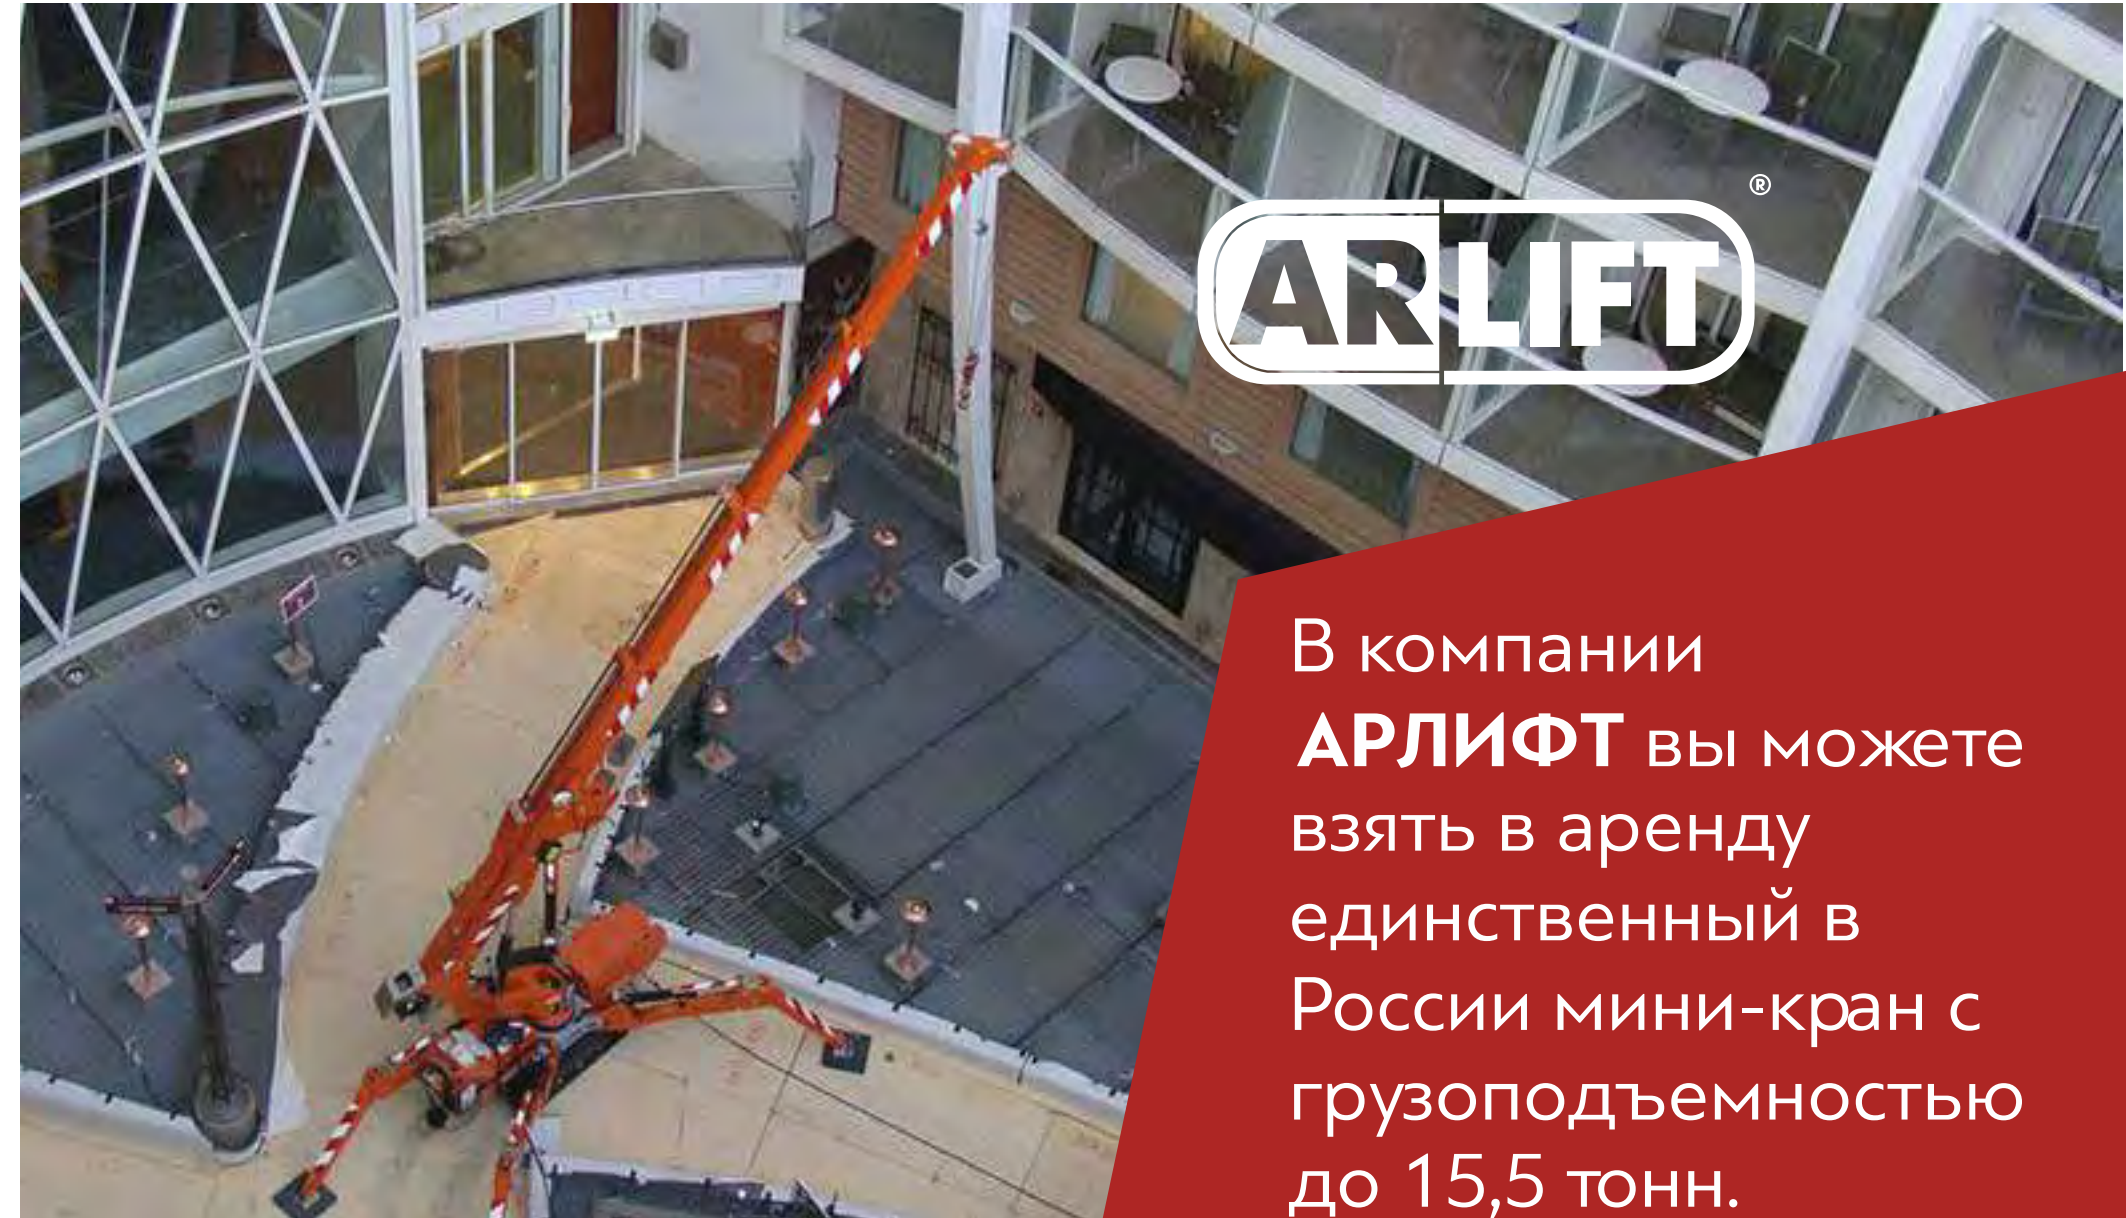

# Мини-краны

Монтаж и подъем грузов в стесненных условиях как снаружи, так и внутри помещений.

Компания ARLIFT располагает крупнейшим арендным парком мини-кранов в России и странах СНГ.

В компании **АРЛИФТ** вы можете взять в аренду единственный в России мини-кран с грузоподъемностью до 15,5 тонн.