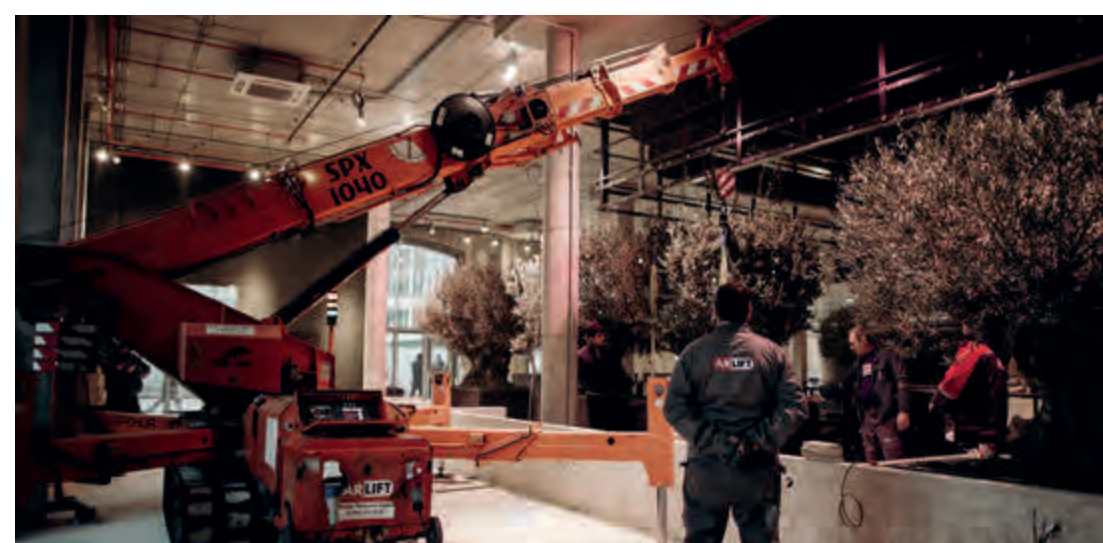

ДЕМОНТАЖНО-РАЗГРУЗОЧНЫЕ РАБОТЫ