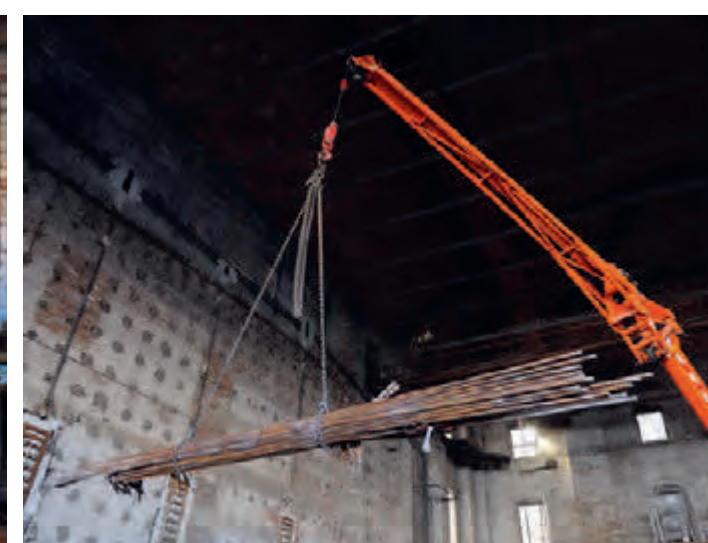

## ОСОБЕННОСТИ

- ▶ Большая грузоподъемность на вылете стрелы
- ▶ Удобное управление с помощью пульта ДУ
- ▶ Возможность работы от сети 380 В
- ▶ Глубина опускания груза до 120 метров
- ▶ Встроенная интеллектуальная система
- ▶ Функция "Виртуальные стены"
- ▶ Перевоз груза в "зубах" (Pick & Carry)
- ▶ Работа на перекрытиях, крышах, как снаружи, так и внутри помещений
- ▶ Отличная проходимость в стесненных и ограниченных пространствах
- ▶ Возможность установки доп. гидравлического оборудования на стрелу: гусек, вакуумный манипулятор, люлька, граббер.

# Мини-краны

Мини-краны – технологичное оборудование, позволяющее выполнять работы по монтажу или подъему грузов в стесненных условиях как снаружи, так и внутри помещений. Компания АРЛИФТ располагает крупнейшим арендным парком мини-кранов в России и странах СНГ.

**МОНТАЖ ОПАЛУБКИ**

**МОНТАЖ ФАСАДОВ**

**СТРОИТЕЛЬСТВО ДОМА**

**ОСТЕКЛЕНИЕ**

**РАБОТЫ С ПЕРЕКРЫТИЙ**

**ДОРОЖНОЕ СТРОИТЕЛЬСТВО**

**СТЕСНЕННЫЕ УСЛОВИЯ**

**МОНТАЖ МЕТАЛЛОКОНСТРУКЦИЙ**

**ДЕМОНТАЖНО-РАЗГРУЗОЧНЫЕ РАБОТЫ**